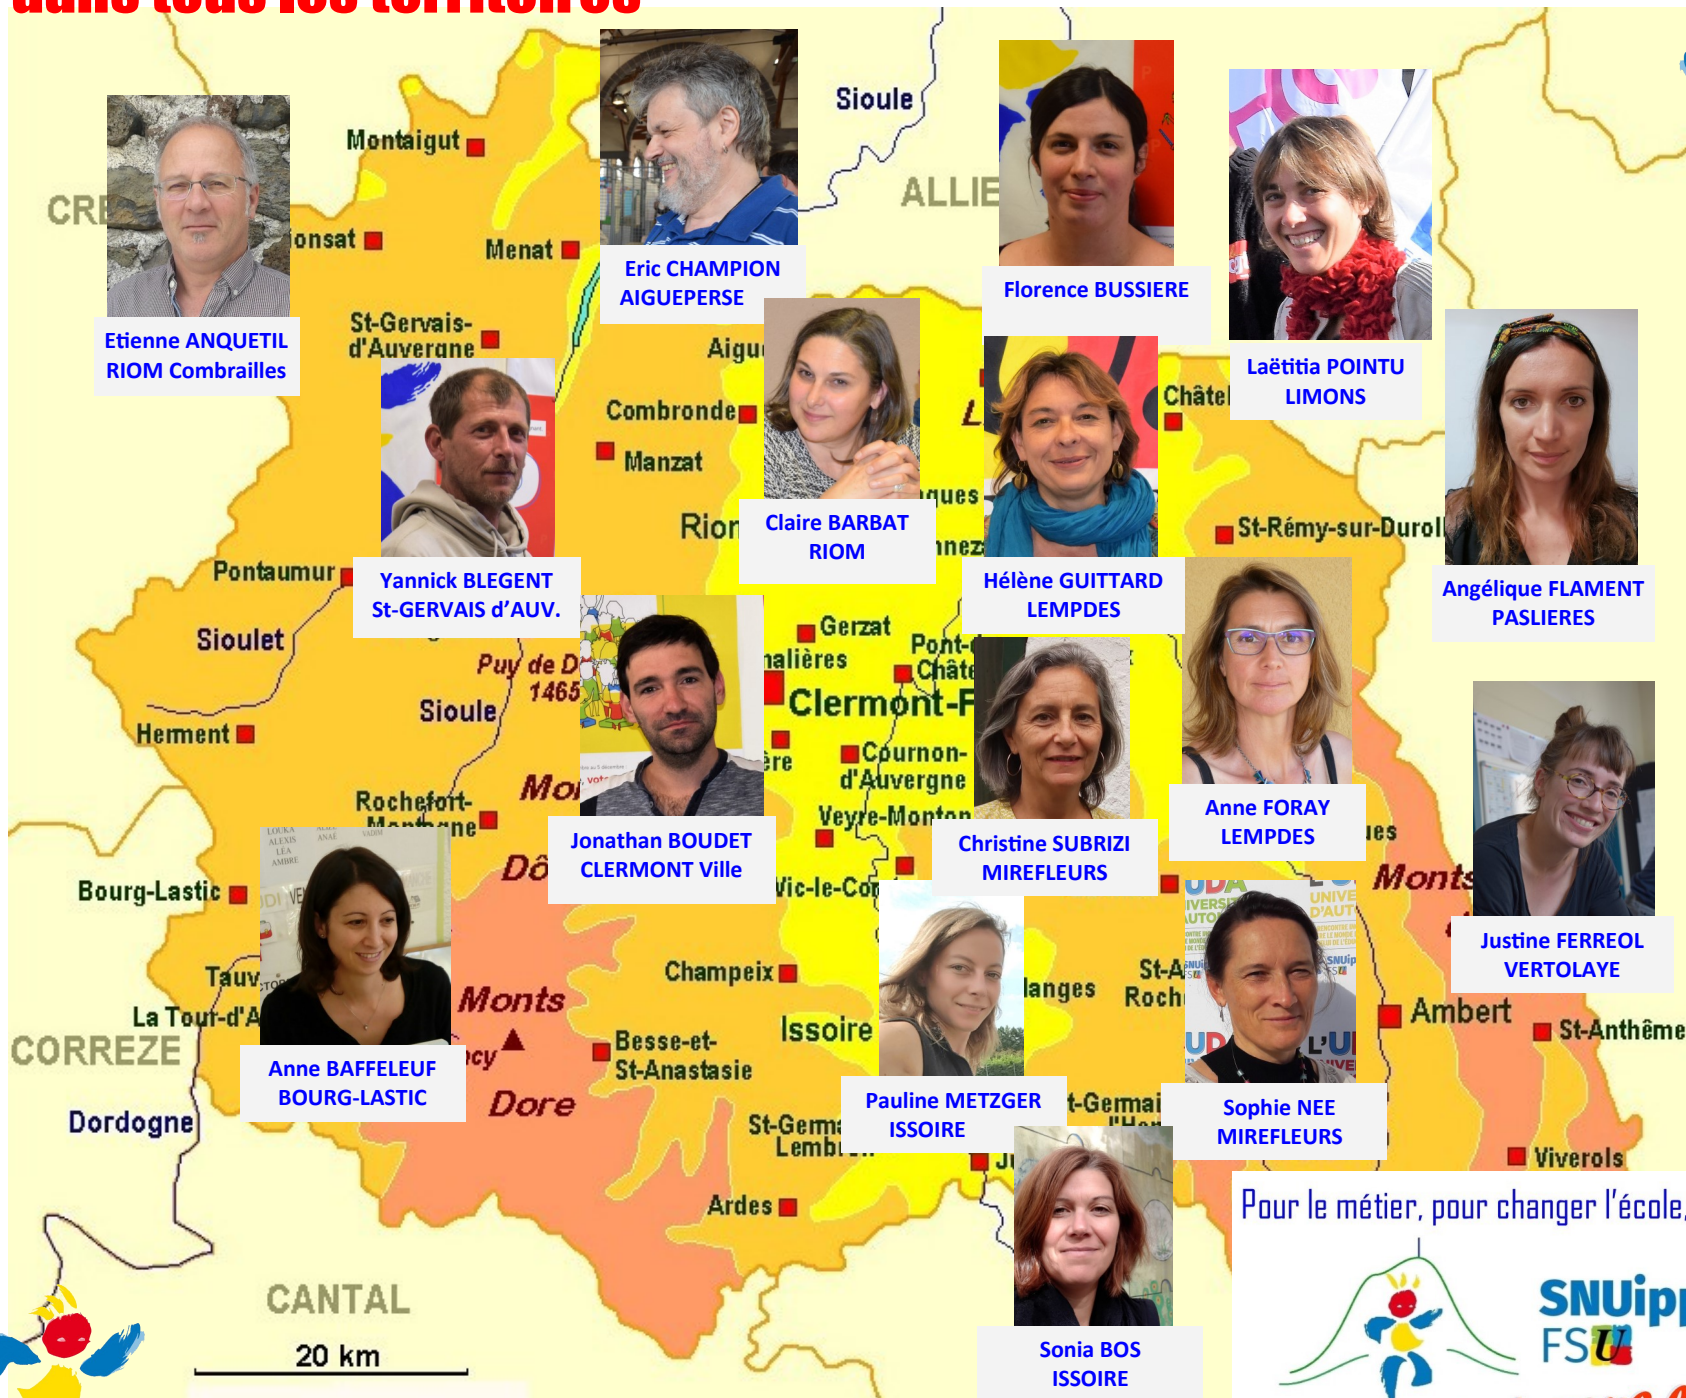

Engagés dans tous les territoires

Régine DUMAS
CLERMONT Plaine

Sophie GUILLAUMIN
CLERMONT-FD

Isabelle ROUSSY
BLANZAT

Charlotte POUCHOL
BEAUMONT

Etienne ANQUETIL
RIOM Combrailles

Yannick BLEGENT
St-GERVAIS d'AUV.

Jonathan BOUDET
CLERMONT Ville

Anne BAFFELEUF
BOURG-LASTIC

Eric CHAMPION
AIGUEPERSE

Claire BARBAT
RIOM

Hélène GUITTARD
LEMPDES

Christine SUBRIZI
MIREFLEURS

Pauline METZGER
ISSOIRE

Sonia BOS
ISSOIRE

Florence BUSSIERE

Laëtitia POINTU
LIMONS

Angélique FLAMENT
PASLIERES

Justine FERREOL
VERTOLAYE

Sophie NEE
MIREFLEURS

Pour le métier, pour changer l'école,

SNUipp 63
FSU

Agissons ensemble!